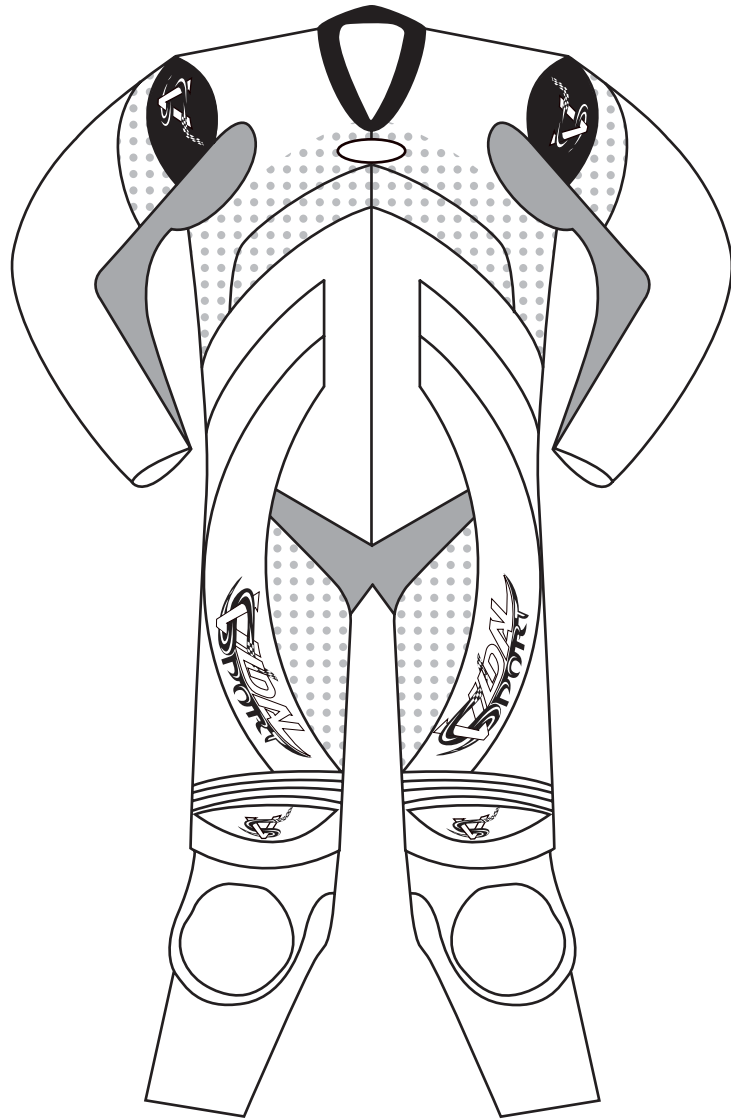

Modèle SUPER BIKE

choisissez vos couleurs en coloriant les croquis ou en pourcentage

Devant

Dos

► Couleurs des cuirs :

- Noir
- Blanc
- Rouge
- Gris alu
- Gris titane
- Jaune citron
- Jaune ocre
- Vert Kawa
- Vert Duc
- Bleu S
- Bleu H
- Bleu R1
- Violet
- Orange H

Fluo :

- Jaune
- Orange
- Rose
- Rouge

► Cuir perforé

► Tissus Kevlar Kepritec®

Couleurs :

- Rouge
- Gris
- Noir
- Bleu