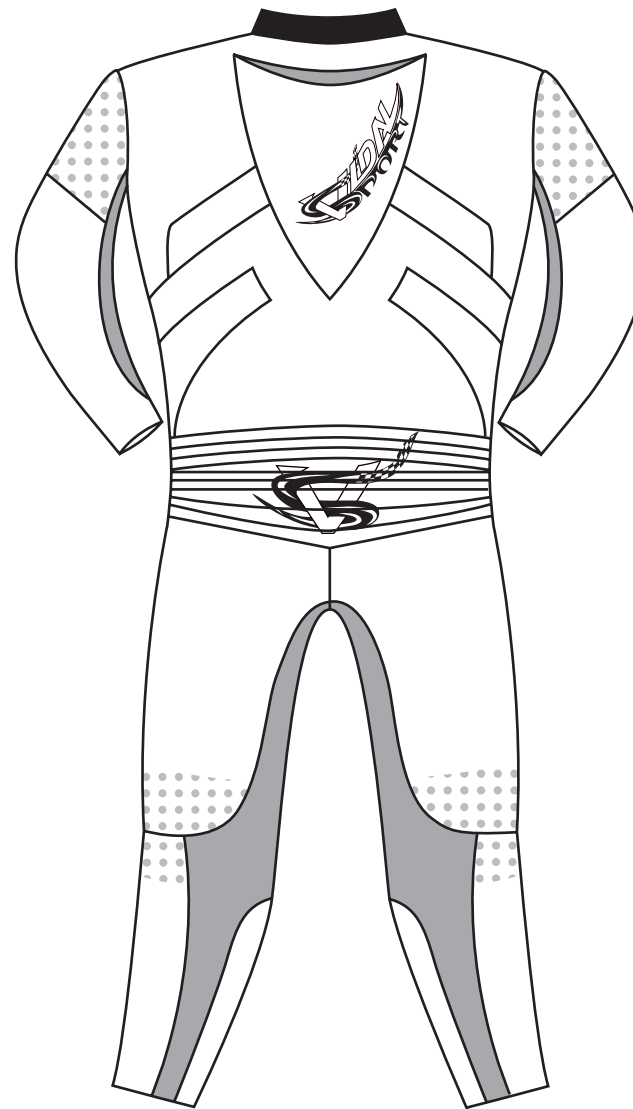

Modèle SUPER BIKE

choisissez vos couleurs en coloriant les croquis ou en pourcentage

Devant

Dos

► Couleurs des cuirs :

- Noir
- Blanc
- Rouge
- Gris alu
- Gris titane
- Jaune citron
- Jaune ocre
- Vert Kawa
- Vert Duc
- Bleu S
- Bleu H
- Bleu R1
- Violet
- Orange H

Fluo :

- Jaune
- Orange
- Rose
- Rouge

► Cuir perforé

► Tissus Kevlar Kepritec®

Couleurs :

- Rouge
- Gris
- Noir
- Bleu