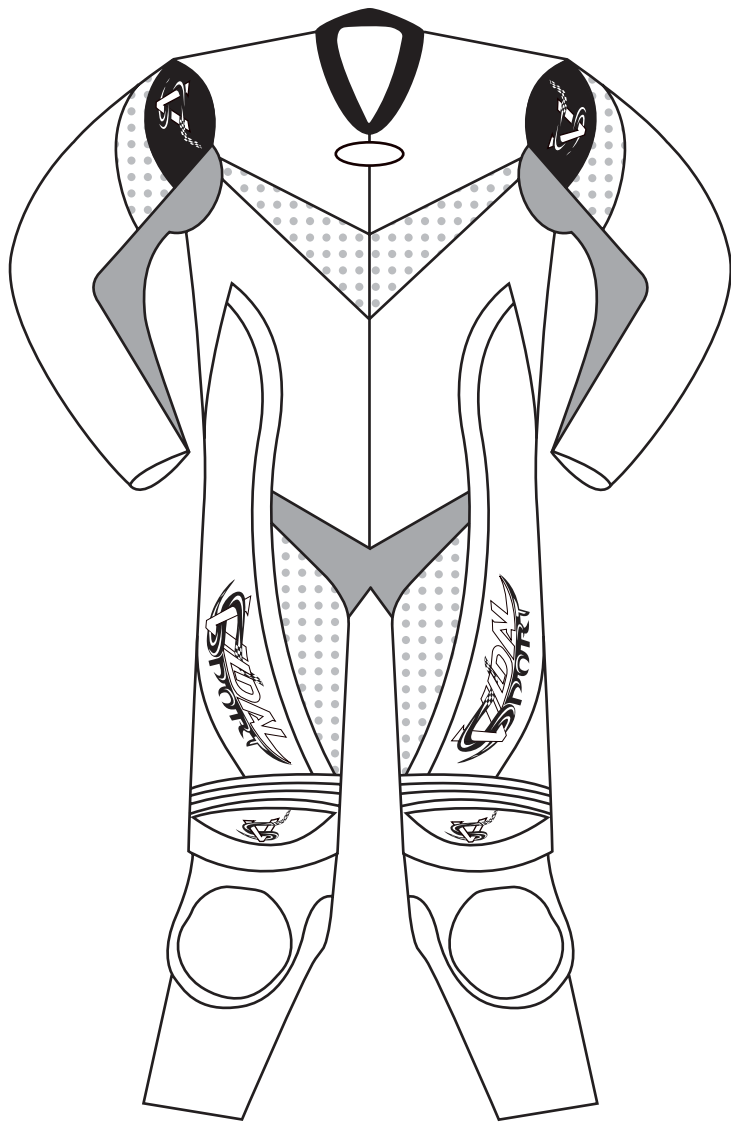

# Modèle RACING

choisissez 1, 2 ou 3 couleurs en coloriant les croquis ou en pourcentage

Devant

Dos

## ► Couleurs des cuirs :

- Noir
- Blanc
- Rouge
- Gris alu
- Gris titane
- Jaune citron
- Jaune ocre
- Vert Kawa
- Vert Duc
- Bleu S
- Bleu H
- Bleu R1
- Violet
- Orange H

Fluo :

- Jaune
- Orange
- Rose
- Rouge

## ► Cuir perforé

### Couleurs :

- Rouge
- Gris
- Noir
- Bleu