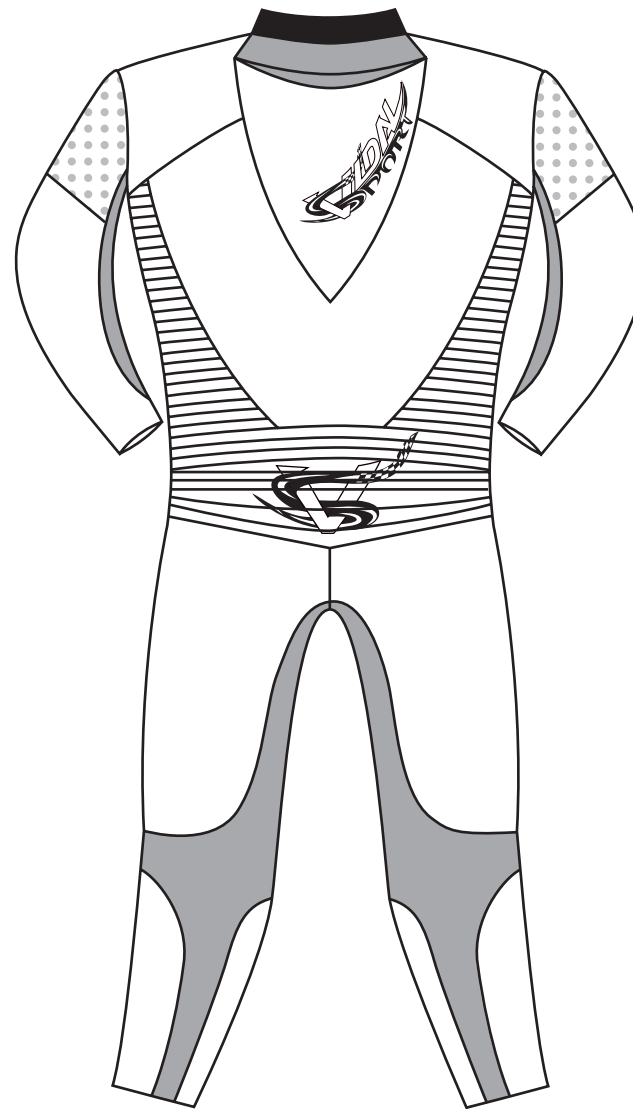

Modèle GP

choisissez vos couleurs en coloriant les croquis ou en pourcentage

Devant

Dos

► Couleurs des cuirs :

- Noir
- Blanc
- Rouge
- Gris alu
- Gris titane
- Jaune citron
- Jaune ocre
- Vert Kawa
- Vert Duc
- Bleu S
- Bleu H
- Bleu R1
- Violet
- Orange H

Fluo :

- Jaune
- Orange
- Rose
- Rouge

► Cuir perforé

► Tissus Kevlar Keprotect®

Couleurs :

- Rouge
- Gris
- Noir
- Bleu