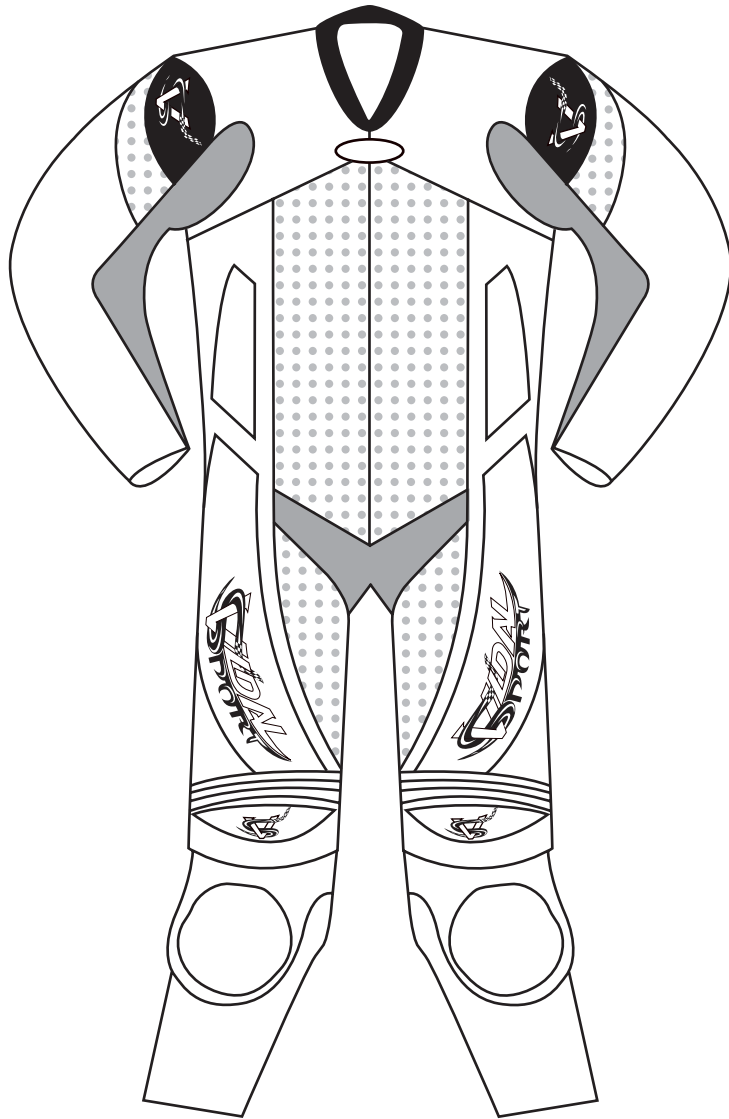

Modèle GP

choisissez vos couleurs en coloriant les croquis ou en pourcentage

Devant

Dos

► Couleurs des cuirs :

- Noir
- Blanc
- Rouge
- Gris alu
- Gris titane
- Jaune citron
- Jaune ocre
- Vert Kawa
- Vert Duc
- Bleu S
- Bleu H
- Bleu R1
- Violet
- Orange H

Fluo :

- Jaune
- Orange
- Rose
- Rouge

► Cuir perforé

► Tissus Kevlar Keprotect®

Couleurs :

- Rouge
- Gris
- Noir
- Bleu