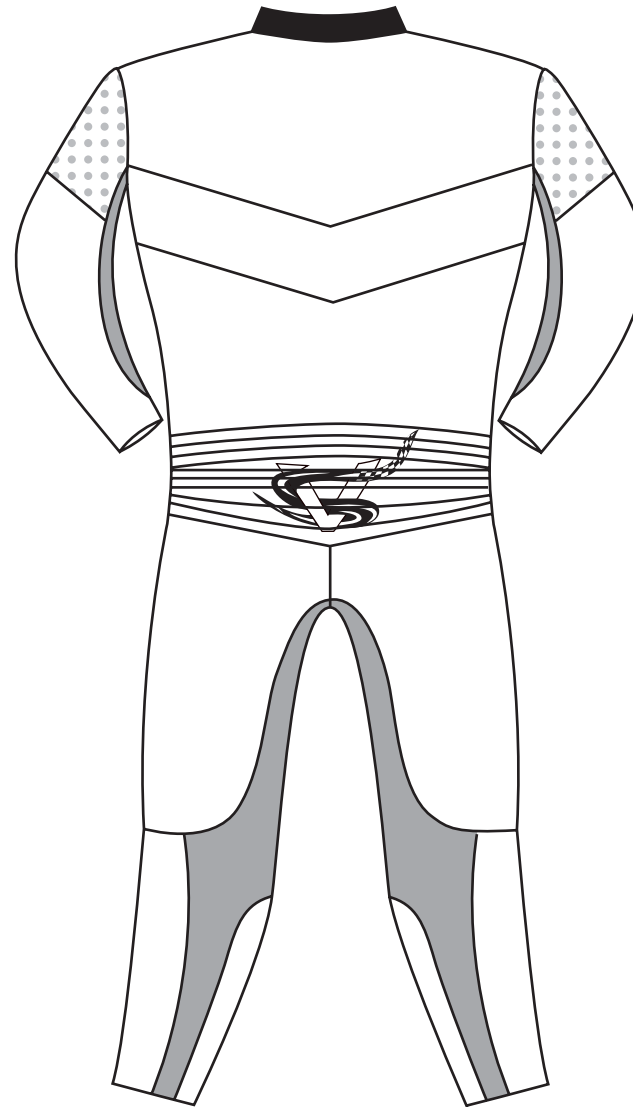

Modèle CLASSIC

choisissez 1 ou 2 couleurs en coloriant les croquis ou en pourcentage

Devant

Dos

► Couleurs des cuirs :

- Noir
- Blanc
- Rouge
- Gris alu
- Gris titane
- Jaune citron
- Jaune ocre
- Vert Kawa
- Vert Duc
- Bleu S
- Bleu H
- Bleu R1
- Violet
- Orange H

Fluo :

- Jaune
- Orange
- Rose
- Rouge

► Cuir perforé

► Tissus Kevlar Keprotect®

Couleurs :

- Rouge
- Gris
- Noir
- Bleu