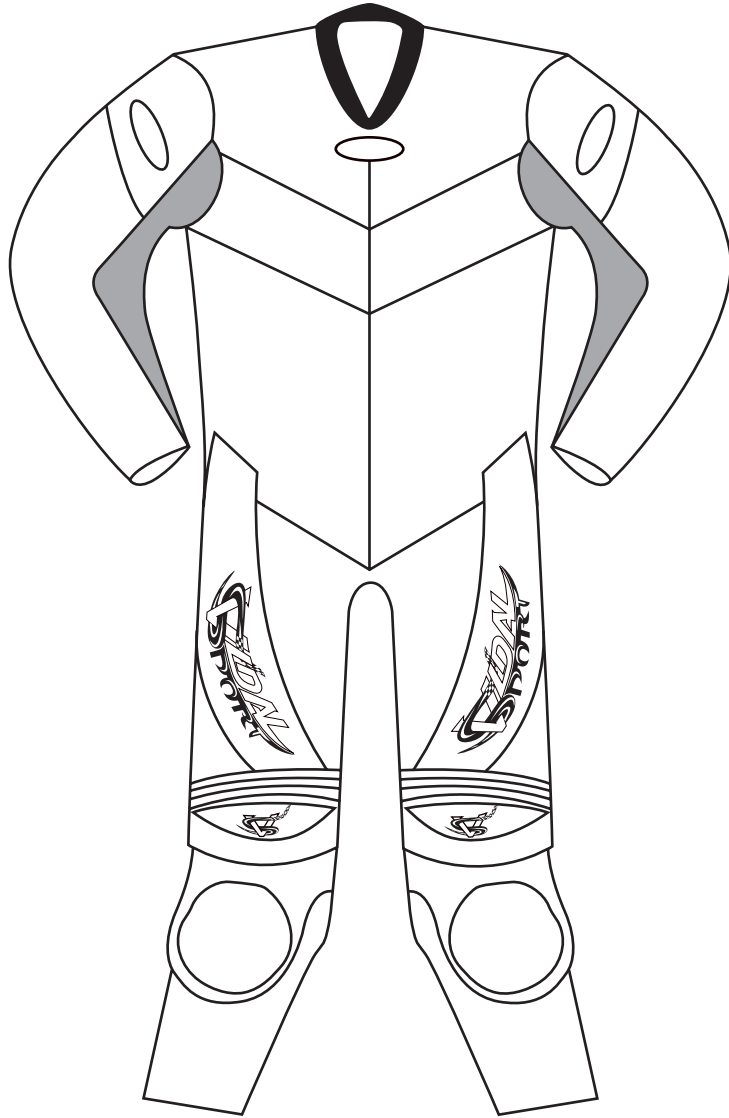

Modèle CLASSIC

choisissez 1 ou 2 couleurs en coloriant les croquis ou en pourcentage

Devant

Dos

► Couleurs des cuirs :

- Noir
- Blanc
- Rouge
- Gris alu
- Gris titane
- Jaune citron
- Jaune ocre
- Vert Kawa
- Vert Duc
- Bleu S
- Bleu H
- Bleu R1
- Violet
- Orange H

Fluo :

- Jaune
- Orange
- Rose
- Rouge

► Cuir perforé

► Tissus Kevlar Keprotect®

Couleurs :

- Rouge
- Gris
- Noir
- Bleu